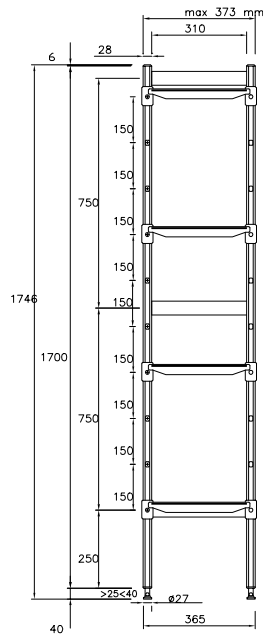

Caractéristiques principales

- Le système de rayonnage facilite l'assemblage des étagères avec les montants.
- Des étagères GN 1/1, GN 1/2 et GN 1/3 peuvent être insérées dans la structure.

Construction

- Montants et structures des étagères entièrement en aluminium anodisé (20 microns).
- Étagères composées d'éléments de tablettes en polyéthylène.
- Les étagères composées d'éléments en polyéthylène sont lavables en machine.
- Le rayonnage d'angle doit être fixé à une étagère linéaire (375 mm ou 475 mm de profondeur) avec les serre-barres inclus et peut être positionné n'importe où sur la longueur de l'étagère linéaire.
- 8 niveaux et 4 pattes de fixation d'angle.

Accessoires en option

- Etagère polyéthylène avec cadre en alu, 373x886mm PNC 850039
- Angle pour étagère profondeur 373mm PNC 850070
- 2 roues pivotantes, 100mm PNC 850072
- 2 roues pivotantes avec frein, 100mm PNC 850073

APPROBATION: _____

Avant

Informations générales

| | | |
|-----------------------------------|---------|--|
| Largeur extérieure | | |
| 137062 (ACS1840) | 1844 mm | |
| Profondeur extérieure | 373 mm | |
| Hauteur extérieure | 1700 mm | |
| Poids de chargement maxi : | 880 kg | |
| Poids net : | 30 kg | |
| Uprights | 2 | |