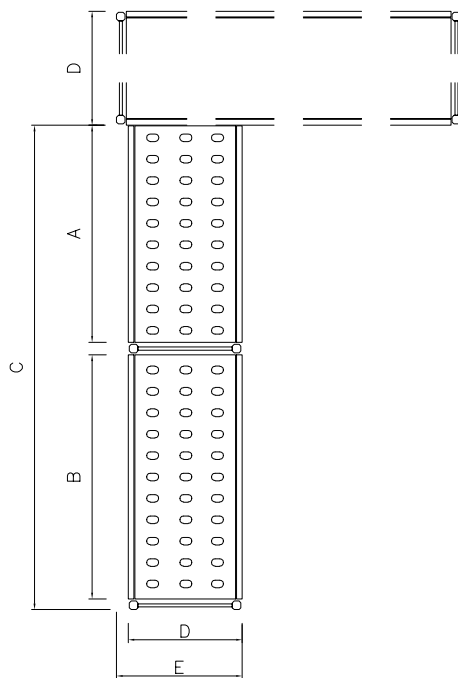

Informations générales

Largeur extérieure		
137062 (ACS1840)	1844 mm	
Profondeur extérieure	373 mm	
Hauteur extérieure	1700 mm	
Poids de chargement maxi :	880 kg	
Poids net :	30 kg	
Uprights	2	

Dessus